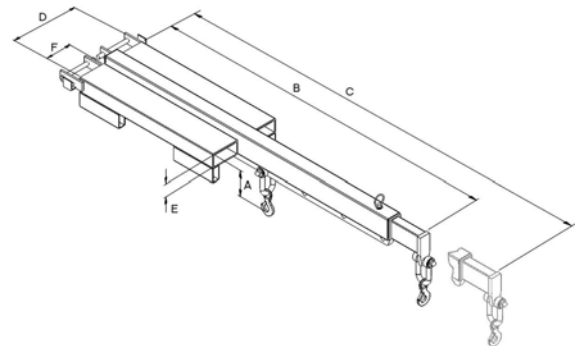

Model Ref.	Truck Capacity	'A' Hook Height	'B' Closed Length	'C' Open Length	'D' Fork Spread	'F' Max Fork Width	'E' Max Fork Thickness
LLX 500-1.8	2000 kg	339 mm	2000 mm	3000 mm	385 mm	125 mm	50 mm
LLX 500-1.8-BP	2000 kg	339 mm	2000 mm	3000 mm	482 mm	180 mm	90 mm
LLX 500-2.2	2500 kg	354 mm	2000 mm	3000 mm	385 mm	125 mm	50 mm
LLX 500-2.2-BP	2500 kg	354 mm	2000 mm	3000 mm	482 mm	180 mm	90 mm
LLX 500-2.7	3000 kg	364 mm	2000 mm	3000 mm	520 mm	150 mm	50 mm
LLX 500-2.7-BP	3000 kg	364 mm	2000 mm	3000 mm	556 mm	180 mm	90 mm
LLX 500-3.1	3500 kg	364 mm	2000 mm	3000 mm	520 mm	150 mm	50 mm
LLX 500-3.1-BP	3500 kg	364 mm	2000 mm	3000 mm	556 mm	180 mm	90 mm
LLX 500-3.5	4000 kg	414 mm	2000 mm	3000 mm	520 mm	150 mm	50 mm
LLX 500-3.5-BP	4000 kg	414 mm	2000 mm	3000 mm	556 mm	180 mm	90 mm
LLX 500-4.4	5000 kg	432 mm	2000 mm	3000 mm	530 mm	150 mm	50 mm
LLX 500-4.4-BP	5000 kg	432 mm	2000 mm	3000 mm	556 mm	180 mm	90 mm

Model Ref.	Weight	C of G Min	C of G Max
LLX 500-1.8	124 kg	763 mm	960 mm
LLX 500-1.8-BP	140 kg	735 mm	900 mm
LLX 500-2.2	124 kg	763 mm	960 mm
LLX 500-2.2-BP	140 kg	735 mm	900 mm
LLX 500-2.7	220 kg	795 mm	985 mm
LLX 500-2.7-BP	240 kg	735 mm	930 mm
LLX 500-3.1	220 kg	795 mm	985 mm
LLX 500-3.1-BP	240 kg	755 mm	930 mm
LLX 500-3.5	222 kg	795 mm	985 mm
LLX 500-3.5-BP	245 kg	760 mm	935 mm
LLX 500-4.4	234 kg	821 mm	995 mm
LLX 500-4.4-BP	245 kg	760 mm	935 mm